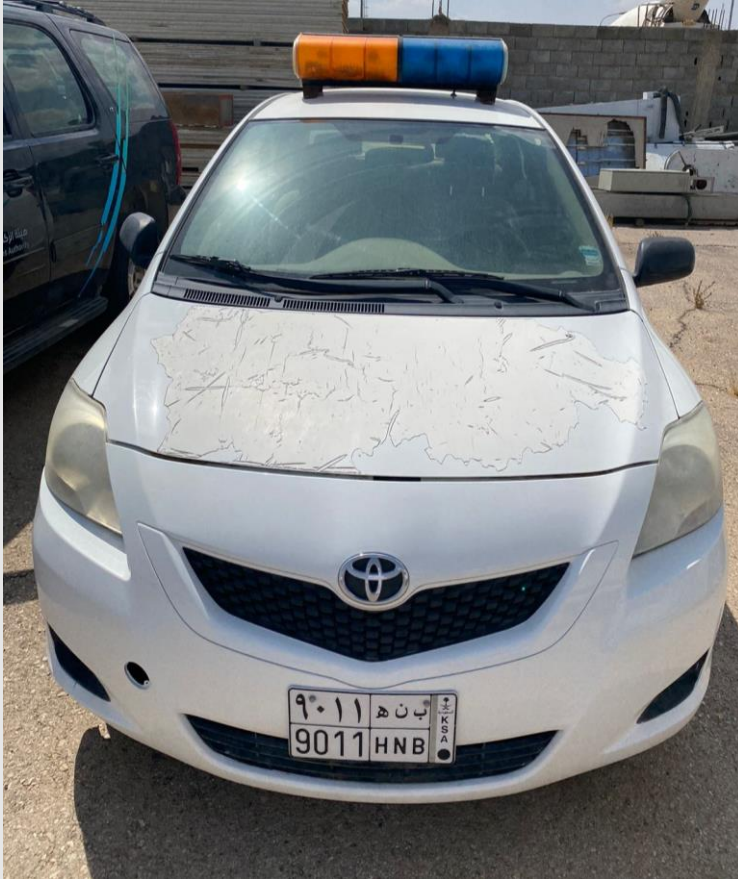

بيان المركبات الرجيع بجمرك الحديثة

لجنة المعاينة والفحص

بيان المركبات الرجيع بجمرك الحديثة التاريخ 28 محرم 1445هـ الموافق 15 اغسطس 2023م

م	الصف	رقم اللوحة	الموديل	ملاحظات
1	تويوتا يارس	ب د ص 2443	2010	
2	تويوتا يارس	أ ن ك 1638	2009	
3	تويوتا يارس	ب ن هـ 9011	2012	
4	تويوتا يارس	أ ط ك 2601	2008	
5	تويوتا يارس	أ ط ك 6680	2008	
6	تويوتا راف فور	ب ط ي 8143	2011	
7	هونداي سنتافية	ب ن ن 4386	2012	
8	هونداي سنتافية	ح ب ط 3745	2014	
9	هونداي اكسنت	ح ب ع 6425	2014	
10	هونداي اكسنت	ح ب ع 6424	2014	
11	هونداي اكسنت	أ أ ق 5763	2008	
12	هونداي اكسنت	أ ل ك 2412	2010	
13	شفرولية تاهو	ح أ ط 3096	2012	
14	شفرولية بليزر	ح أ ط 3082	2013	
15	تويوتا هايلوكس	ر د و 842	2002	
16	تويوتا يارس	ب ن ن 3725	2012	

بيان الأثاث الرجيع بجمرك الحديثة
التاريخ 28 محرم 1445هـ الموافق 15 أغسطس 2023م

م	الصف	العدد	ملاحظات
1	سكراب حديد	مجموعة	
2	سكراب خشب	مجموعة	
3	سكراب المنيوم	مجموعة	

المركبات الرجيع بجمرك الحديثة

المركبات الرجيع بجمرك الحديثة