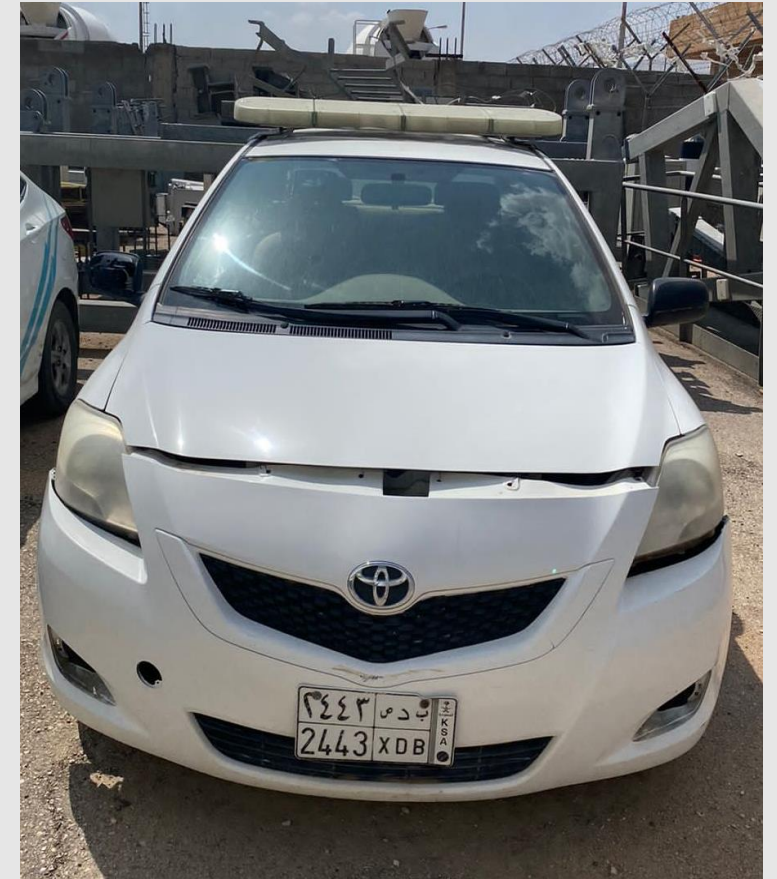

بيان المركبات الرجيع بجمرك الحديثة

لجنة المعاينة والفحص

بيان المركبات الرجيع بجمرك الحديثة التاريخ 28 محرم 1445هـ الموافق 15 اغسطس 2023م

م	الصف	رقم اللوحة	الموديل	ملاحظات
1	تويوتا يارس	ب د ص 2443	2010	
2	تويوتا يارس	أ ن ك 1638	2009	
3	تويوتا يارس	ب ن هـ 9011	2012	
4	تويوتا يارس	أ ط ك 2601	2008	
5	تويوتا يارس	أ ط ك 6680	2008	
6	تويوتا راف فور	ب ط ي 8143	2011	
7	هونداي سنتافية	ب ن ن 4386	2012	
8	هونداي سنتافية	ح ب ط 3745	2014	
9	هونداي اكسنت	ح ب ع 6425	2014	
10	هونداي اكسنت	ح ب ع 6424	2014	
11	هونداي اكسنت	أ أ ق 5763	2008	
12	هونداي اكسنت	أ ل ك 2412	2010	
13	شفرولية تاهو	ح أ ط 3096	2012	
14	شفرولية بليزر	ح أ ط 3082	2013	
15	تويوتا هايلوكس	ر د و 842	2002	
16	تويوتا يارس	ب ن ن 3725	2012	

بيان الأثاث الرجيع بجمرك الحديثة
التاريخ 28 محرم 1445هـ الموافق 15 أغسطس 2023م

م	الصف	العدد	ملاحظات
1	سكراب حديد	مجموعة	
2	سكراب خشب	مجموعة	
3	سكراب المنيوم	مجموعة	

المركبات الرجيع بجمرك الحديثة

المركبات الرجيع بجمرك الحديثة