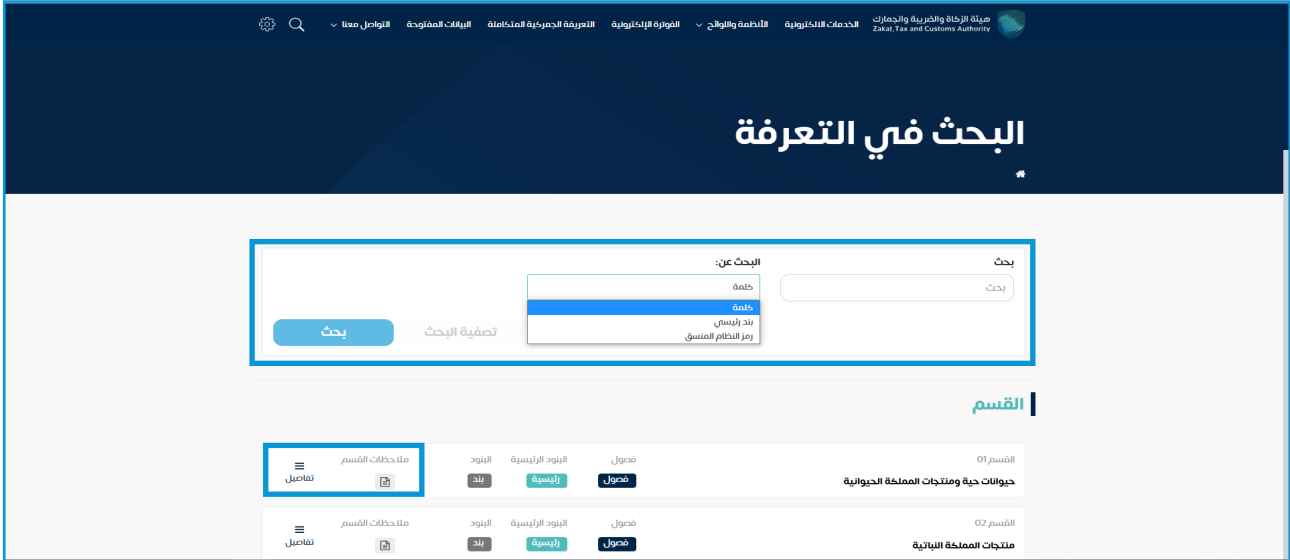

4. يمكن تصفح الأقسام أو البحث في الرسوم الجمركية من خلال رقم البند الجمركي، أو الوصف، أو الفصل، أو القسم وتتضمن «ملاحظات القسم» وفيها توضيحات عن البند الجمركي.