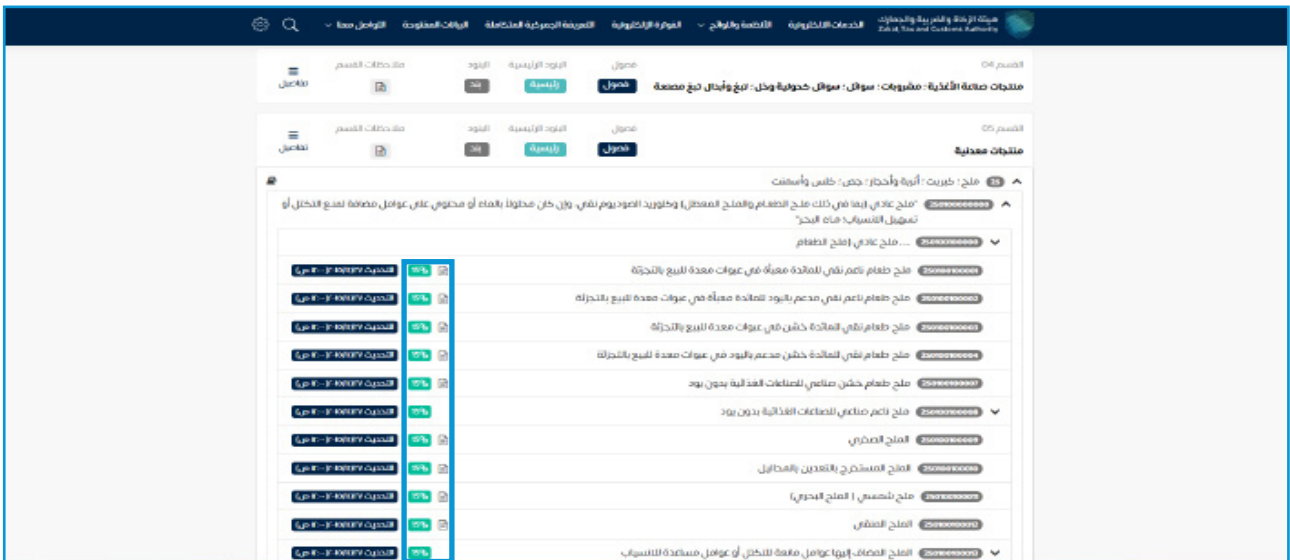

خطوات الاستفادة من الخدمة

1. الدخول إلى موقع الهيئة الإلكتروني عبر الرابط: <https://zatca.gov.sa>
2. الضغط على «الخدمات الإلكترونية» من أعلى القائمة.

3. اختيار «البحث في الرسوم الجمركية» ثم «الدخول للخدمة».

6. يمكن تحميل جميع البنود الجمركية بتفاصيلها بصيغة إكسل الموجودة في نهاية الصفحة.

The screenshot displays the website of the Zakat, Tax and Customs Authority. The header includes the authority's name in Arabic and English, along with navigation menus for 'البنود المفتوحة' (Open Items) and 'التصنيفات الجمركية المتكاملة' (Comprehensive Customs Classifications). The main content area lists six categories of goods, each with a 'معلومات' (Details) button and a 'تحميل' (Download) button. A blue box highlights the 'تحميل في صيغة الإكسل' (Download in Excel format) option.