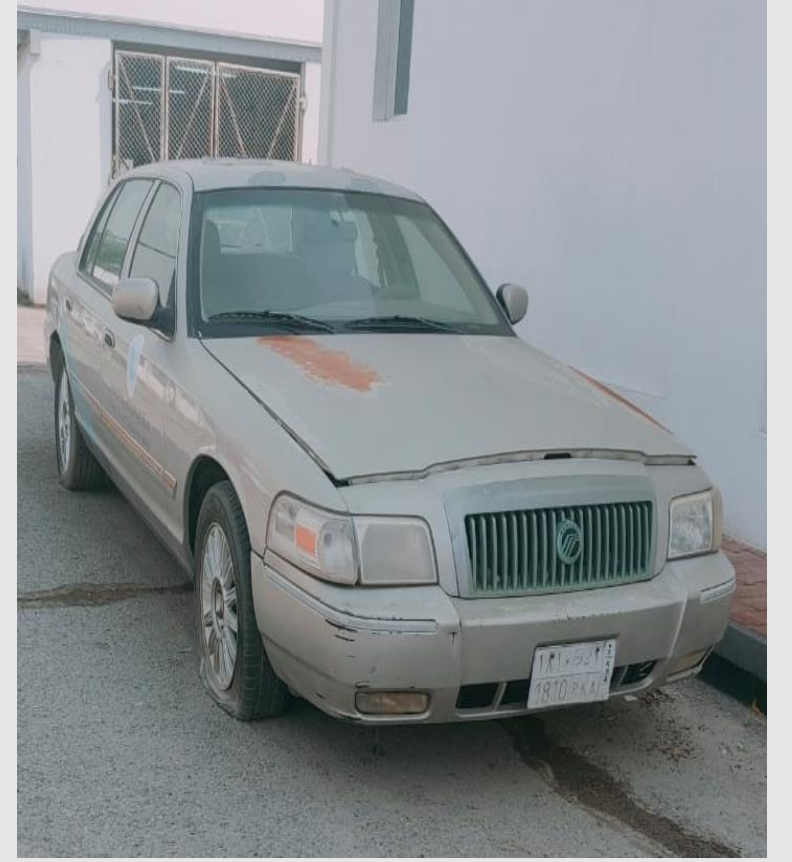

المركبات والأثاث والسكراب الرجيع بجمرك ميناء جدة الإسلامي

بيان الأثاث الرجيع بجمرك ميناء جدة الإسلامي التاريخ 10 جمادى الآخرة 1444هـ الموافق 03 يناير 2023م

م	الصف	العدد	ملاحظات
1	كراسي	76	
2	كنب	24	
3	دواليب	75	
4	دواليب حديد	21	
5	مكاتب	13	
6	ملحق مكتب	33	
7	مكيفات	50	
8	ادراج	18	
9	طاولات	18	
10	سكراب	مجموعة	سكراب حديد + سكراب خشب
11			
12			
13			
14			
15			

المركبات والأثاث والسكراب الرجيع بجمرك ميناء جدة الإسلامي