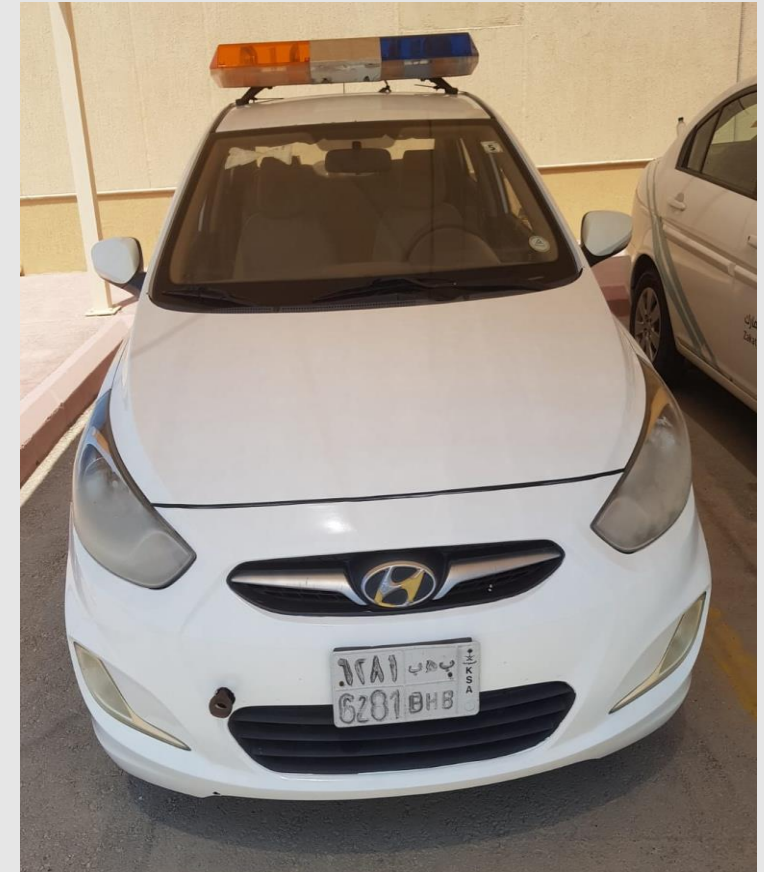

بيان المركبات الرجيع بجمرك ميناء الجبيل

لجنة المعاينة والفحص

المركبات الرجيع بجمرك ميناء الجبيل

بيان المركبات الرجيع بجمرك ميناء الجبيل التاريخ 28 محرم 1445هـ الموافق 15 اغسطس 2023م

م	الصف	رقم اللوحة	الموديل	ملاحظات
1	تويوتا يارس	أ ط ب 1238	2008	
2	تويوتا برادو	س ب ع 7149	2008	
3	هونداي اكسنت	أ أ ق 5761	2008	
4	تويوتا يارس	أ ط ك 2782	2008	
5	تويوتا يارس	أ ط ك 2603	2008	
6	تويوتا يارس	ب ن ك 3511	2012	
7	هونداي اكسنت	أ أ ق 5749	2008	
8	هونداي اكسنت	ب ه ب 6281	2013	

المركبات الرجيع بجمرك ميناء الجبيل

المركبات الرجيع بجمرك ميناء الجبيل

المركبات الرجيع بجمرك ميناء الجبيل

المركبات الرجيع بجمرك ميناء الجبيل

المركبات الرجيع بجمرك ميناء الجبيل

هيئة الزكاة والضريبة والجمارك
Zakat, Tax and Customs Authority