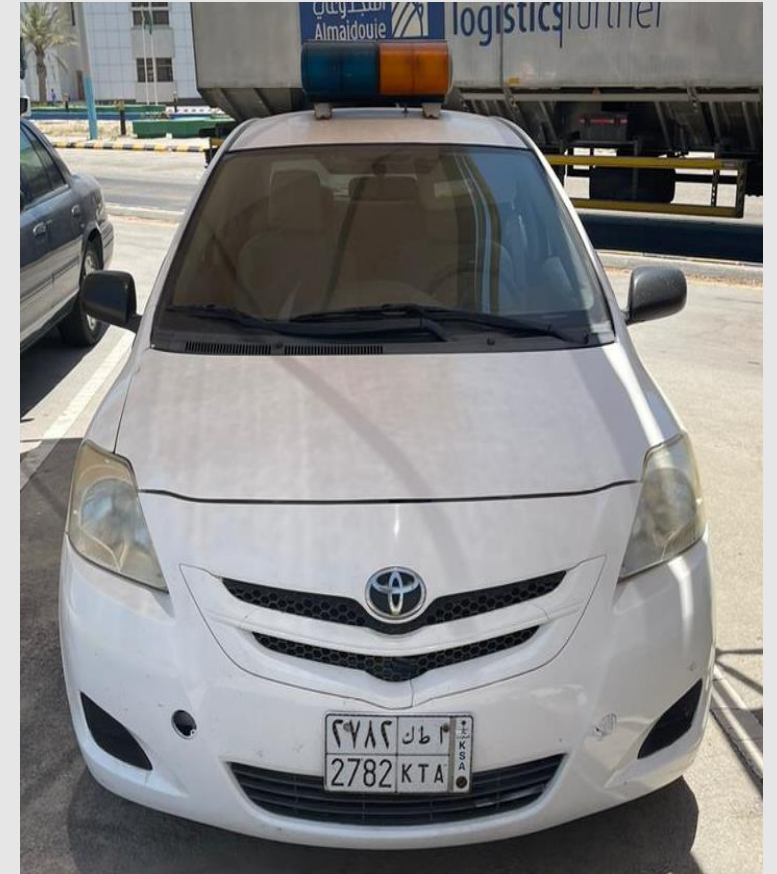

المركبات الرجيع بجمرك ميناء الجبيل