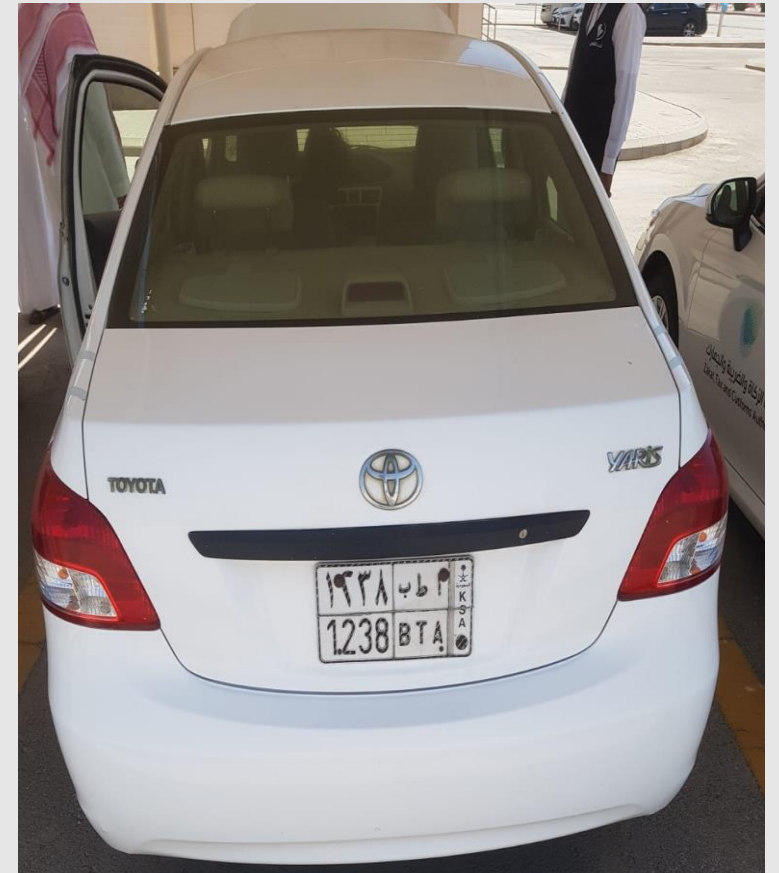

المركبات الرجيع بجمرك ميناء الجبيل

بيان المركبات الرجيع بجمرك ميناء الجبيل التاريخ 28 محرم 1445هـ الموافق 15 اغسطس 2023م

م	الصف	رقم اللوحة	الموديل	ملاحظات
1	تويوتا يارس	أ ط ب 1238	2008	
2	تويوتا برادو	س ب ع 7149	2008	
3	هونداي اكسنت	أ أ ق 5761	2008	
4	تويوتا يارس	أ ط ك 2782	2008	
5	تويوتا يارس	أ ط ك 2603	2008	
6	تويوتا يارس	ب ن ك 3511	2012	
7	هونداي اكسنت	أ أ ق 5749	2008	
8	هونداي اكسنت	ب ه ب 6281	2013	

المركبات الرجيع بجمرك ميناء الجبيل