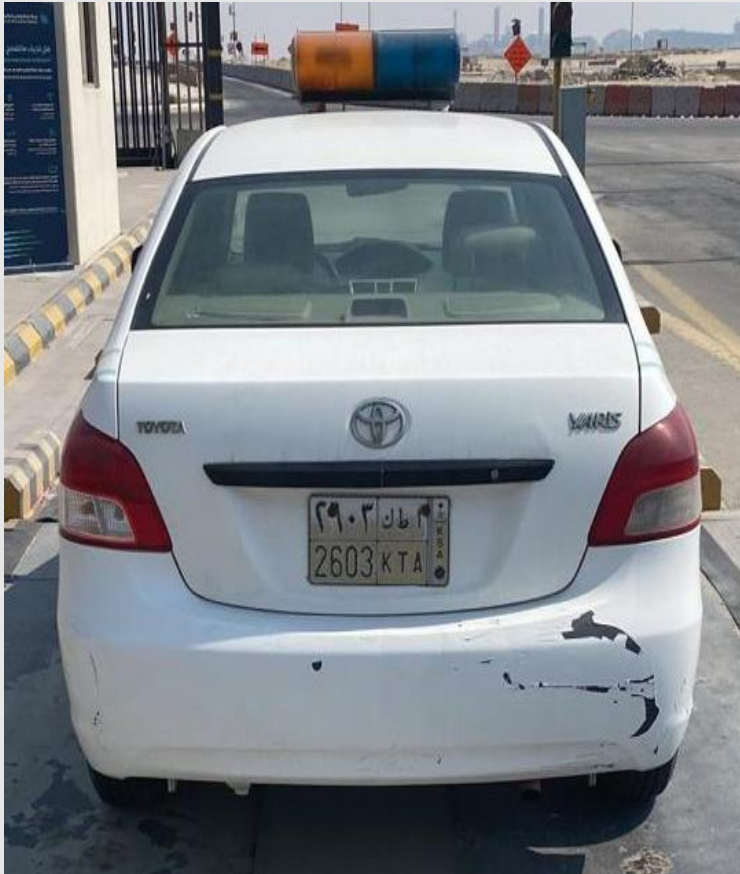

المركبات الرجيع بجمرك ميناء الجبيل