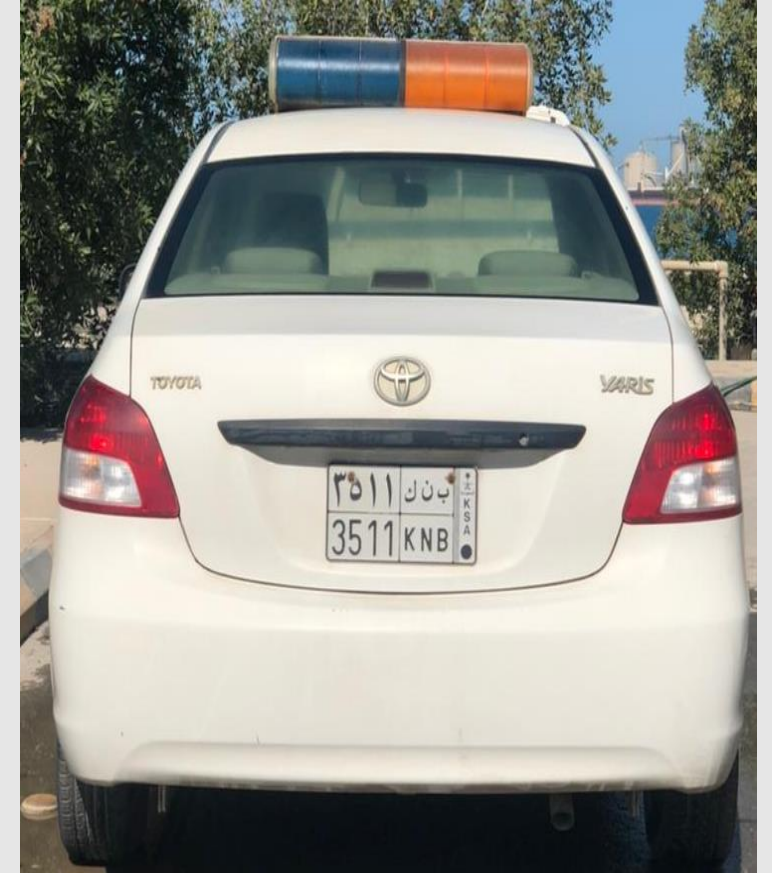

المركبات الرجيع بجمرك ميناء الجبيل